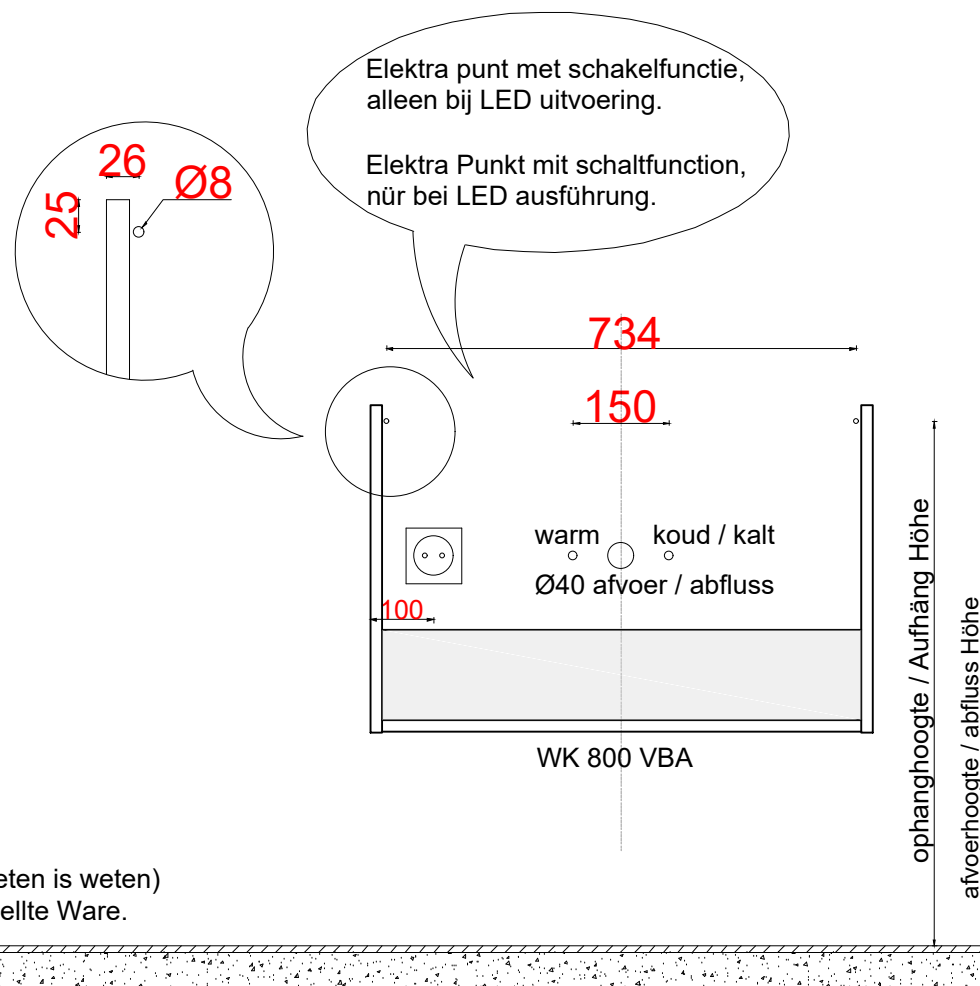

# WASTAFEL+HPL, WASCHBECKEN+HPL TYPE

	waskom / becken	ophang / Aufhäng	afvoer / Abfluss
Villeroy & Boch nr: 415680	60mm	815mm	610mm

\* **AANWIJZING:** WATERTOEOVOER CENTRAAL bij wasbak met 1 kraan  
TOTAAL HOOGTE bovenkant waskom is **900MM**

\* **HINWEIS:** WASSERVERSORGUNG CENTRAL für Waschbecken mit 1 Hahn  
GESAMTHÖHE oberseite Waschbecken beträgt **900MM**

**LET OP:** Controleer maten altijd in het werk met uw bestelde artikel. (meten is weten)