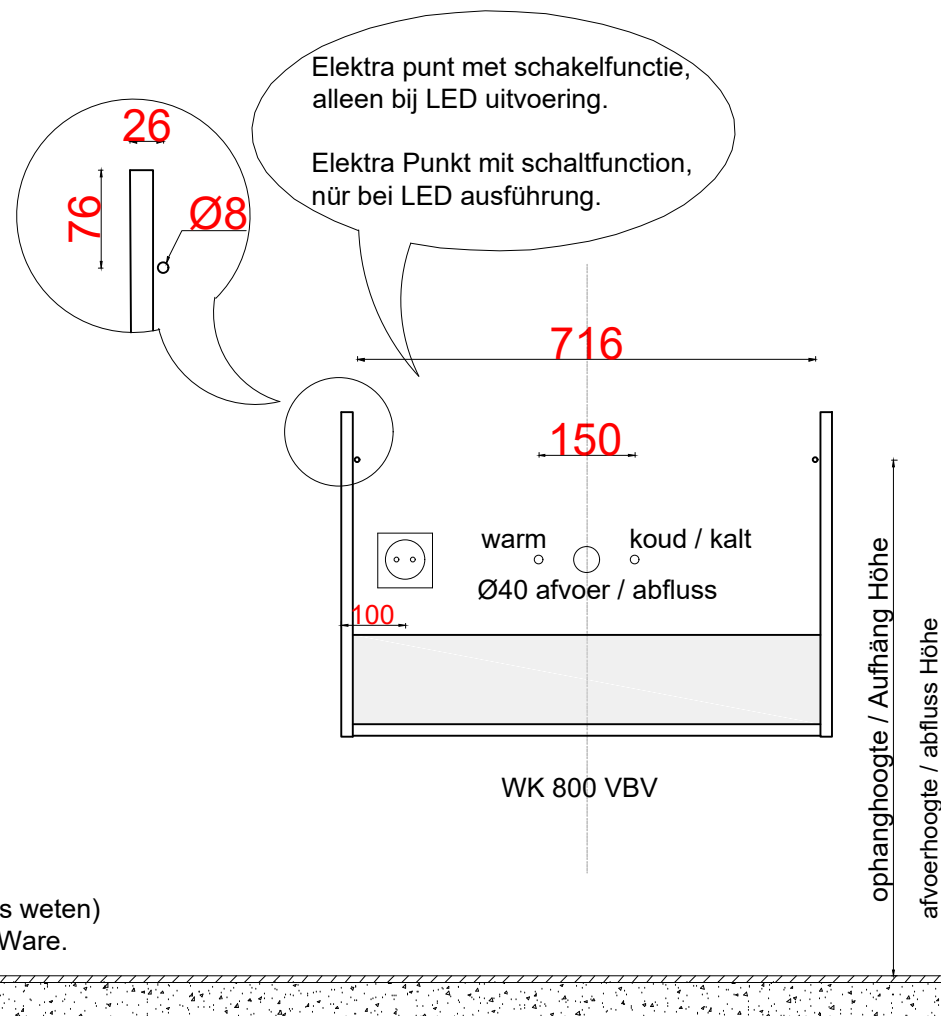

WASTAFEL, WASCHBECKEN TYPE

Villeroy & Boch nr: 41048G

waskom / becken	ophang / Aufhäng	afvoer / Abfluss
dikte / Höhe Maß	hoogte / Höhe Maß	hoogte / Höhe Maß
20mm	806mm	650mm

*** AANWIJZING:** WATERTOEOVOER CENTRAAL bij wasbak met 1 kraan
TOTAAL HOOGTE bovenkant waskom is **900MM**

*** HINWEIS:** WASSERVERSORGUNG CENTRAL für Waschbecken mit 1 Hahn
GESAMTHÖHE oberseite Waschbecken beträgt **900MM**

LET OP: Controleer maten altijd in het werk met uw bestelde artikel. (meten is weten)