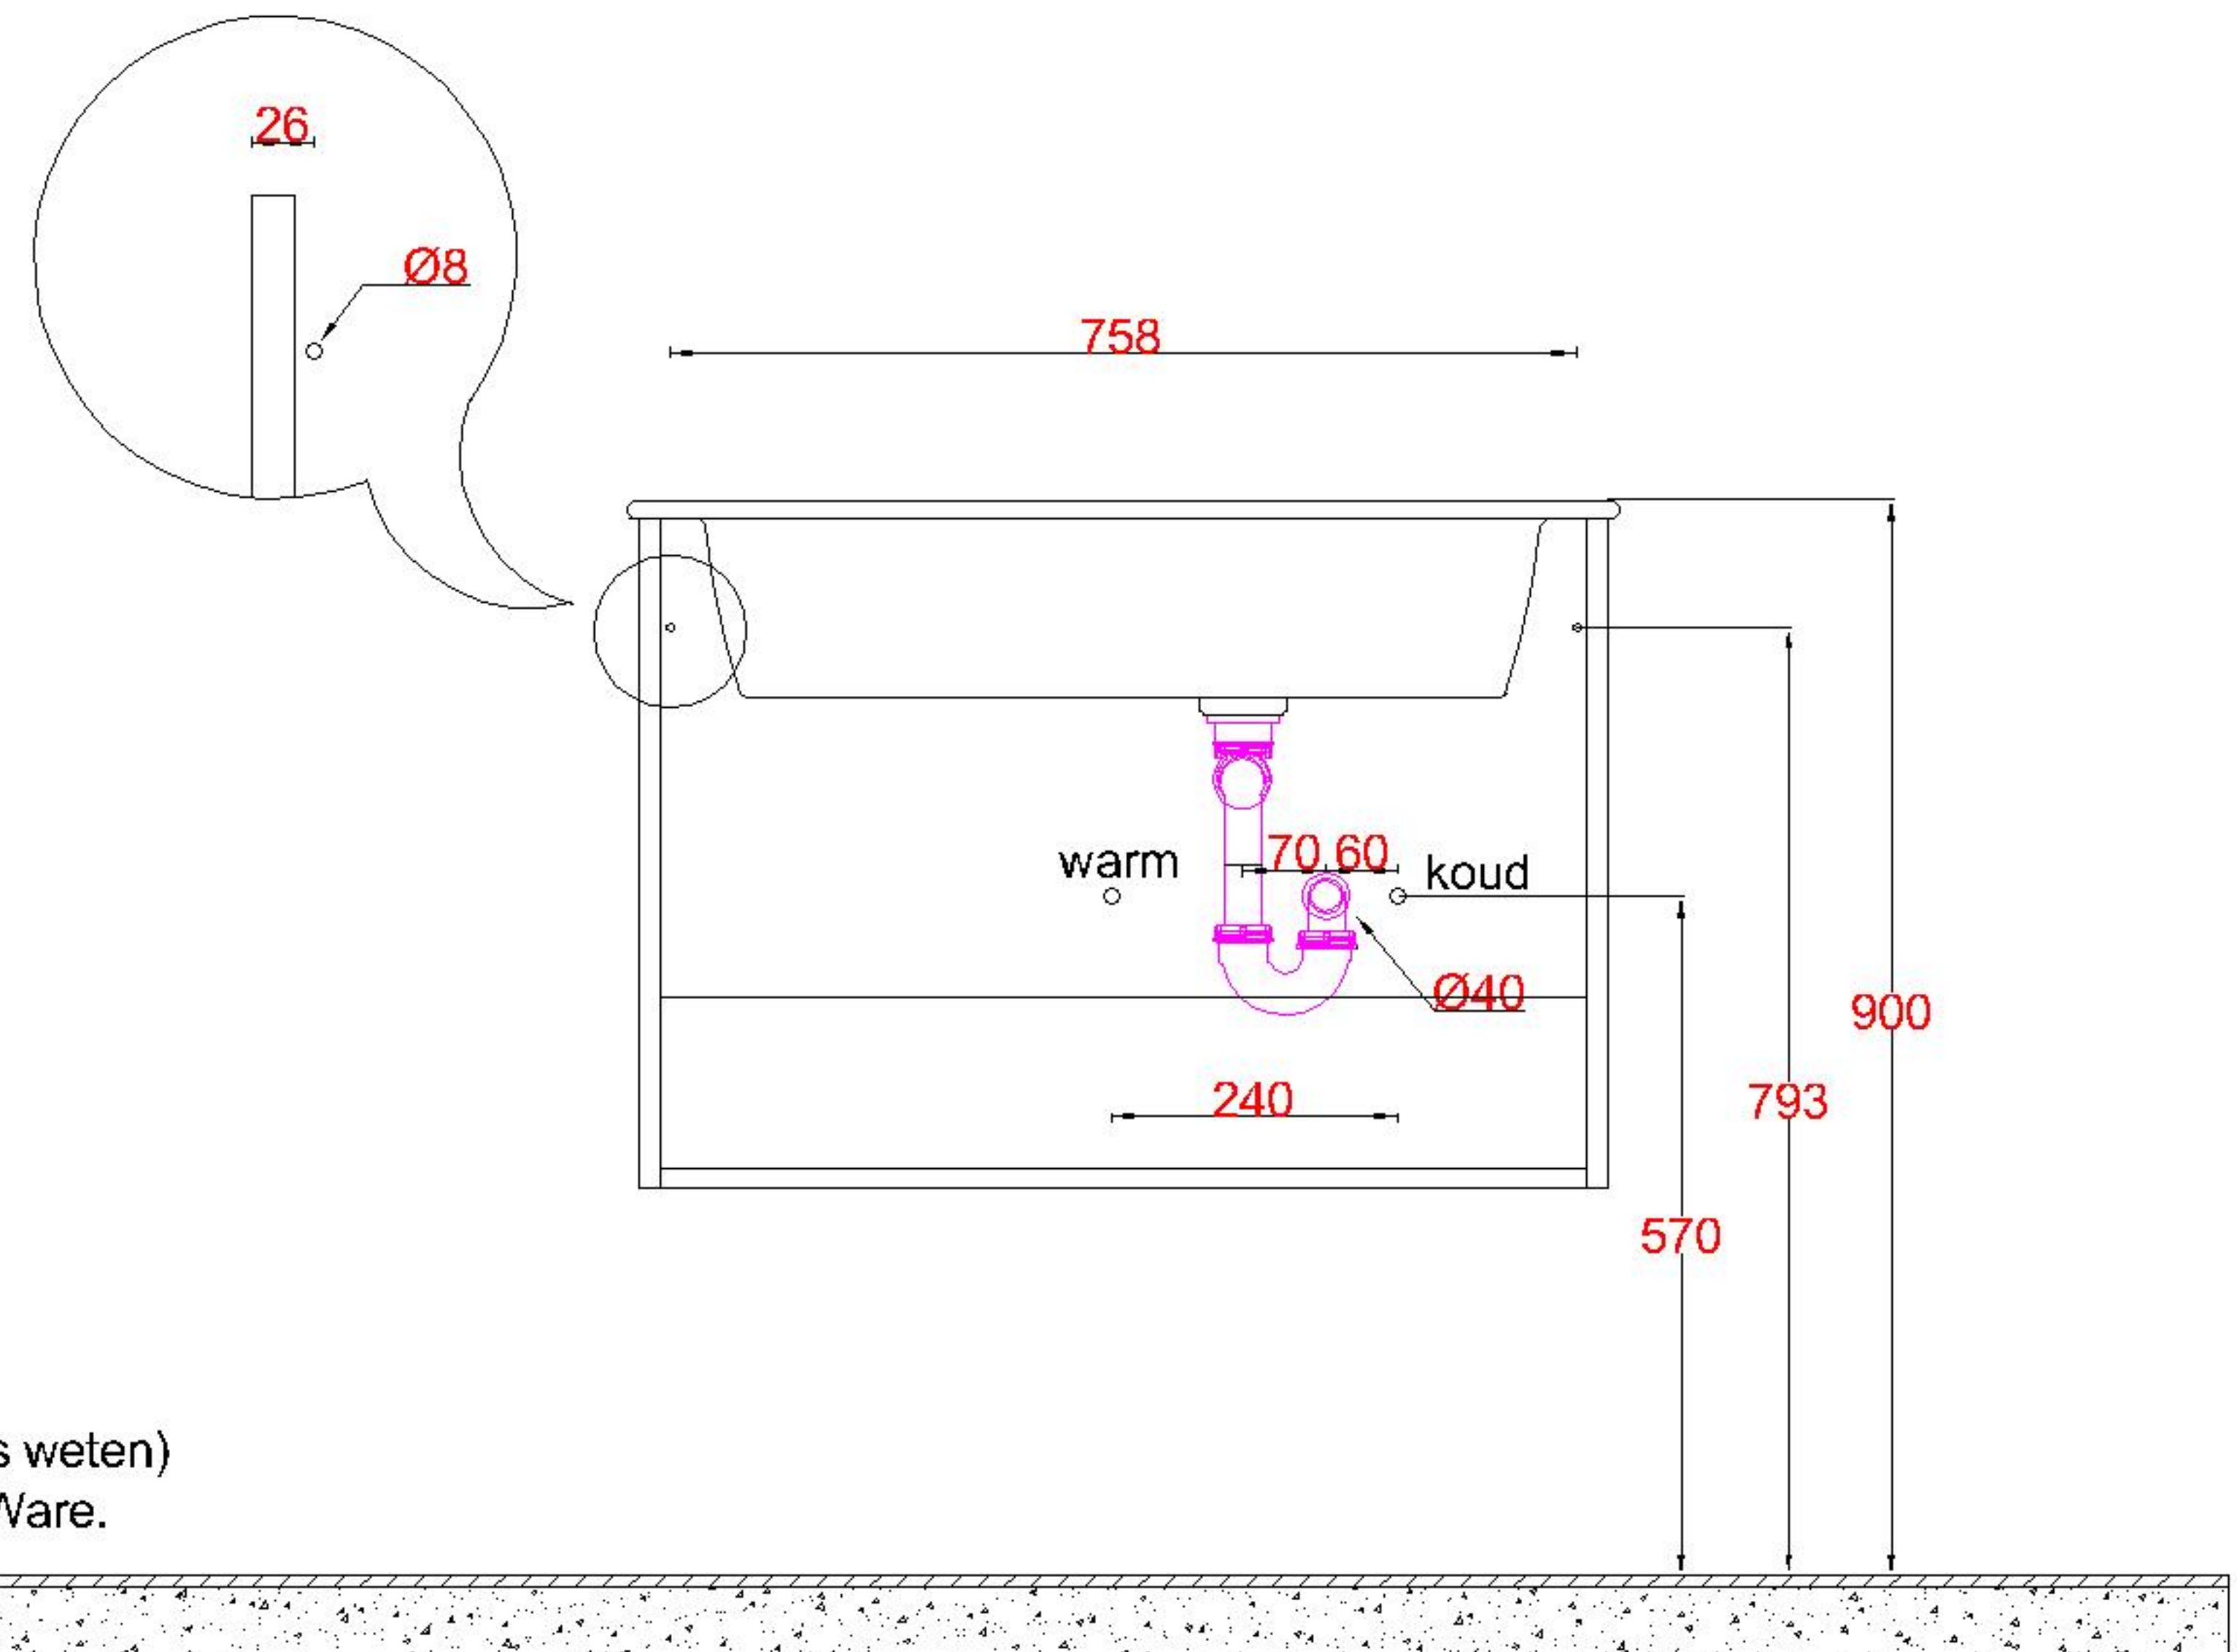

Wastafelblad

WK 810 DVS + 2336830000

LET OP: Controleer maten altijd in het werk met uw bestelde artikel. (meten is weten)

ACHTUNG: Prüfen Sie stets die Dimensionen in der Arbeit mit den bestellte Ware.