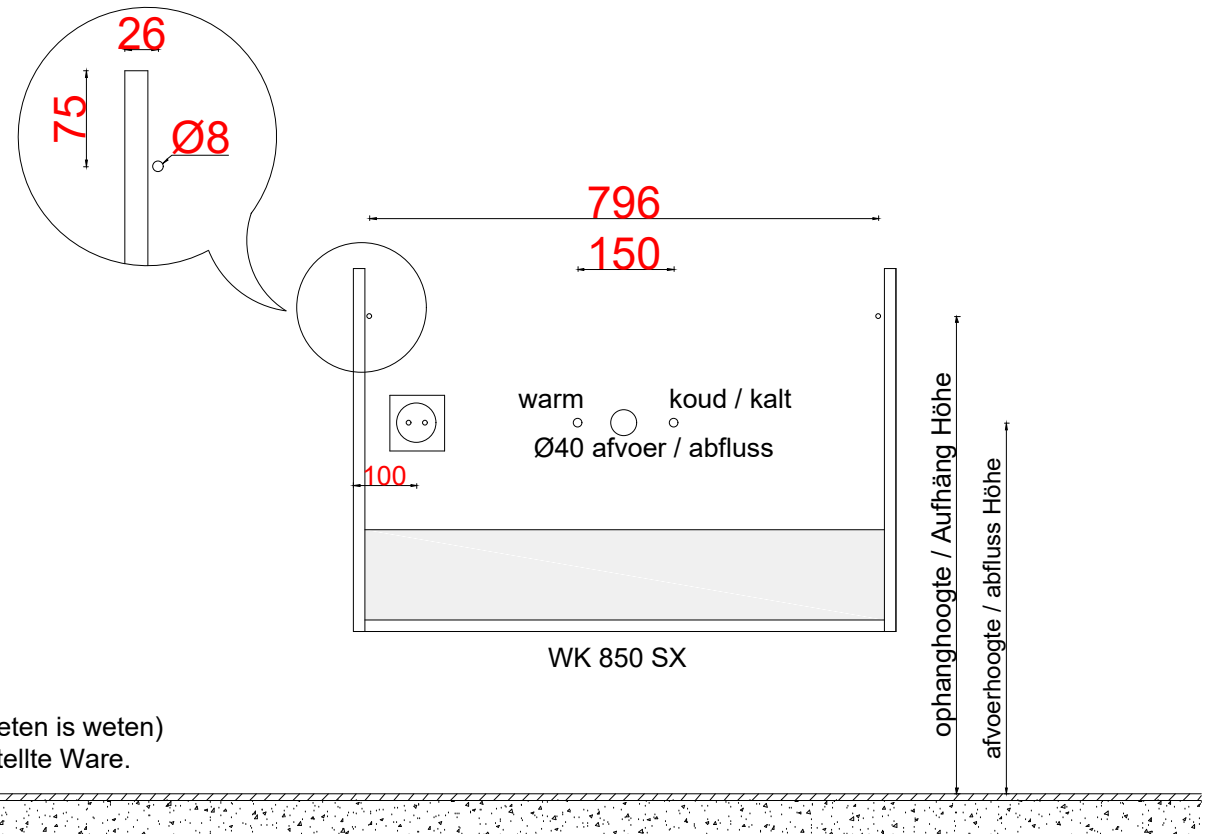

WASTAFEL, WASCHBECKEN TYPE

	waskom / becken	ophang / Aufhäng	afvoer / Abfluss
Sphinx 420 S8312..0000 (900mm)	85mm	747mm	580mm

1. **AANWIJZING:** WATERTOEOVOER CENTRAAL bij wasbak met 1 kraan
   TOTAAL HOOGTE bovenkant waskom is **900MM**
2. **HINWEIS:** WASSERVERSORGUNG CENTRAL für Waschbecken mit 1 Hahn
   GESAMTHÖHE oberseite Waschbecken beträgt **900MM**

Wastafelblad is niet leverbaar door Primabad
Waschbecken kann nicht von PrimaBad geliefert werden

LET OP: Controleer maten altijd in het werk met uw bestelde artikel. (meten is weten)

ACHTUNG: Prüfen Sie stets die Dimensionen in der Arbeit mit den bestellte Ware.